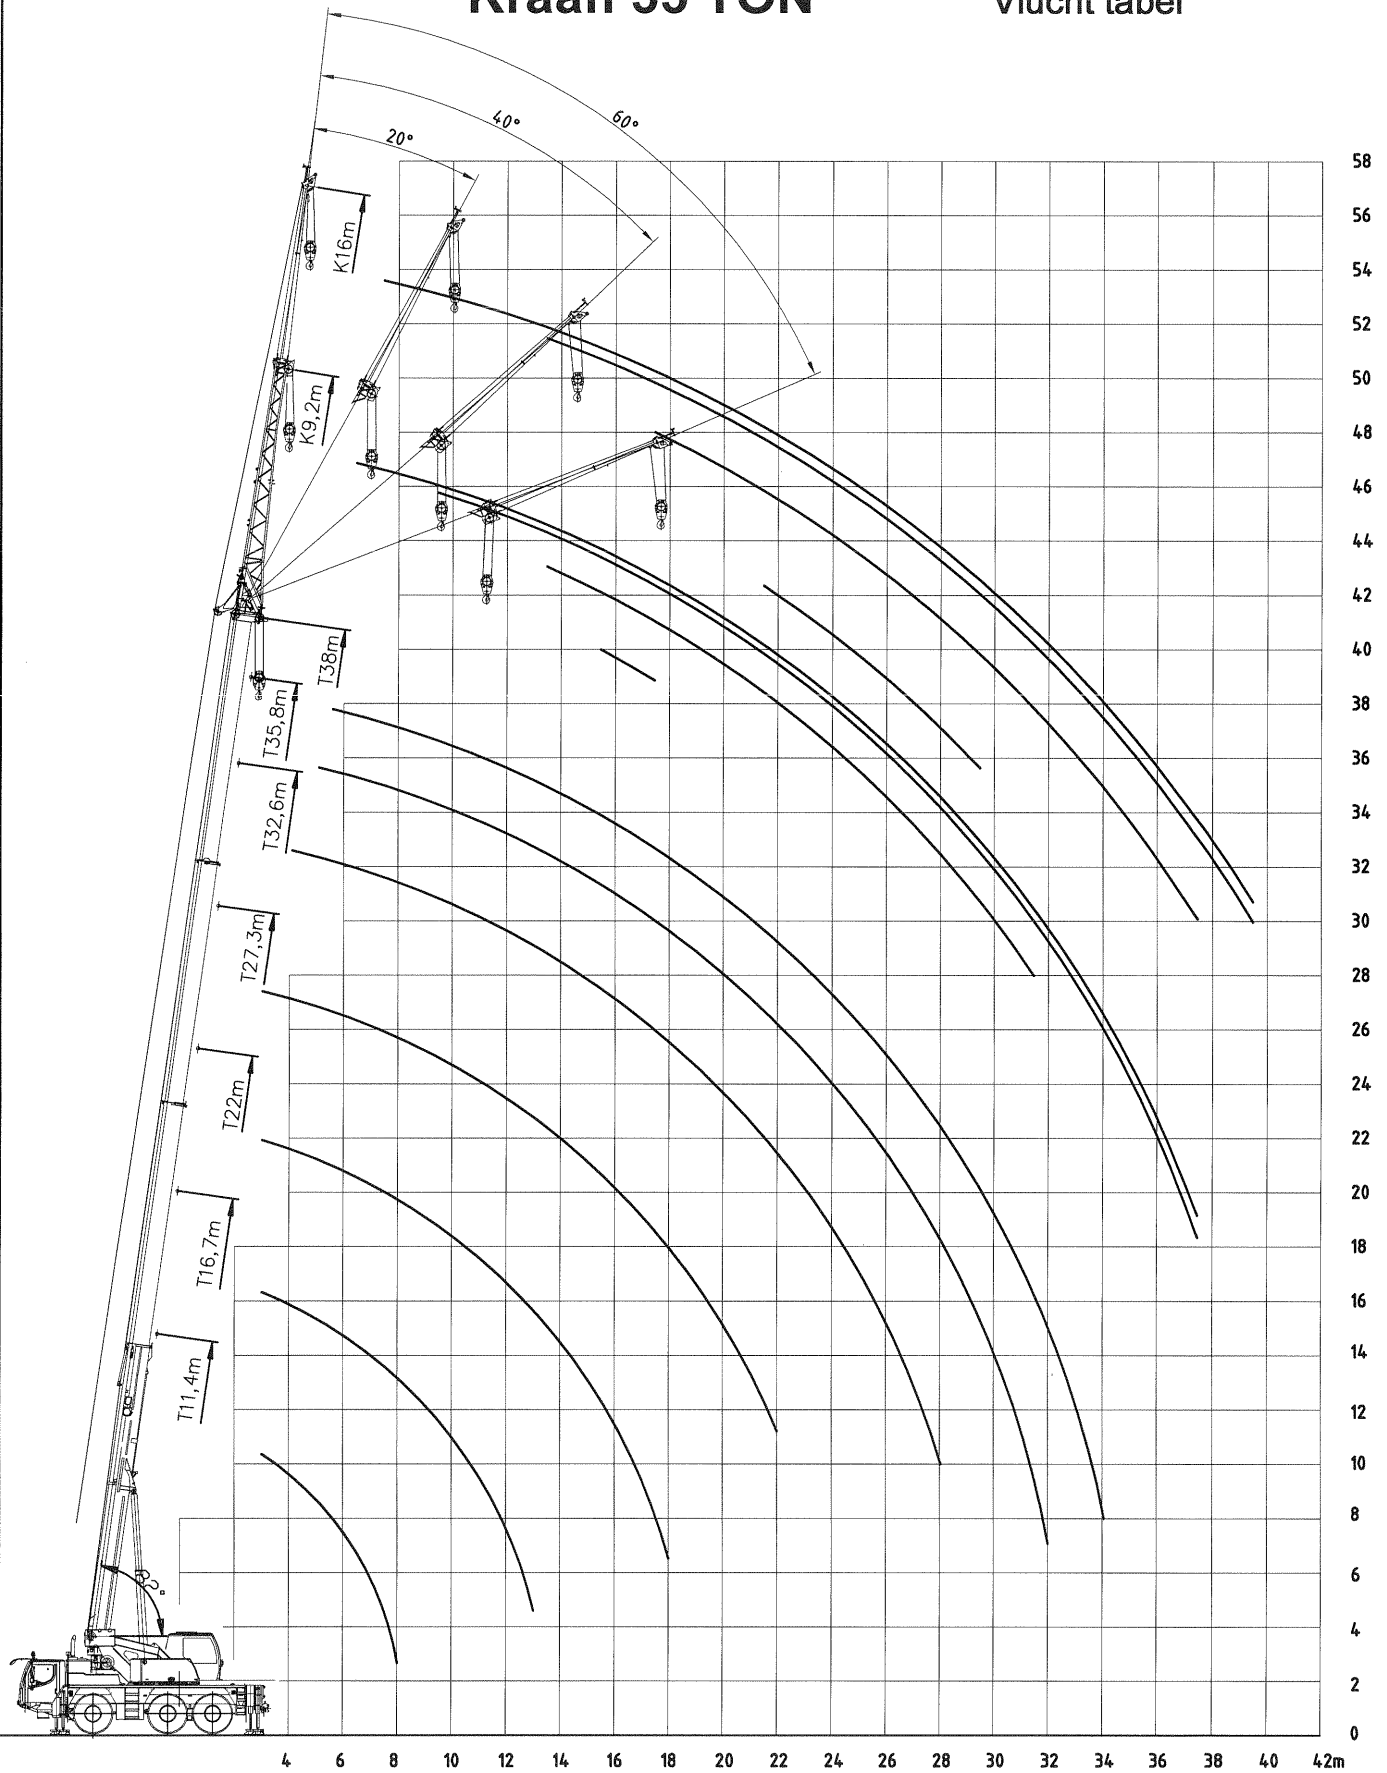

*...meer dan
aanhaken!*

Barneveldse KraanVerhuur bv

Weg-terrein kraan 55 ton

Nijkerkerweg 138
3771 LB Barneveld
telefoon 0342-492464
fax 0342-492912
e-mail info@bkv.nl;
www.bkv.nl

Kraan 55 TON

Vlucht tabel

Kraan 55 TON

afmetingen

AFMETINGEN	
A	3835
B	2540
C	2101
D	3558
E	3181
F	2598
G	2321
H	1760
I	20°
K	15°
L	22°