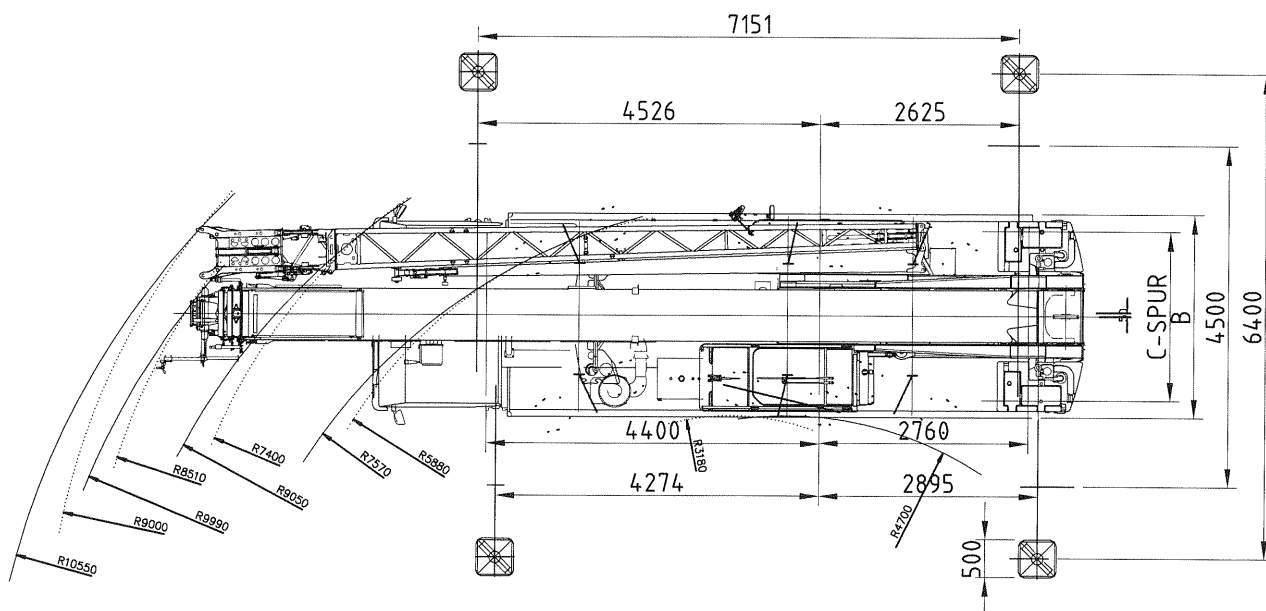

*...meer dan
aanhaken!*

Barneveldse KraanVerhuur bv

Weg-terrein kraan 55 ton

Nijkerkerweg 138
3771 LB Barneveld
telefoon 0342-492464
fax 0342-492912
e-mail info@bkv.nl;
www.bkv.nl

Kraan 55 TON

Vlucht tabel

Kraan 55 TON

afmetingen

AFMETINGEN	
A	3835
B	2540
C	2101
D	3558
E	3181
F	2598
G	2321
H	1760
I	20°
K	15°
L	22°