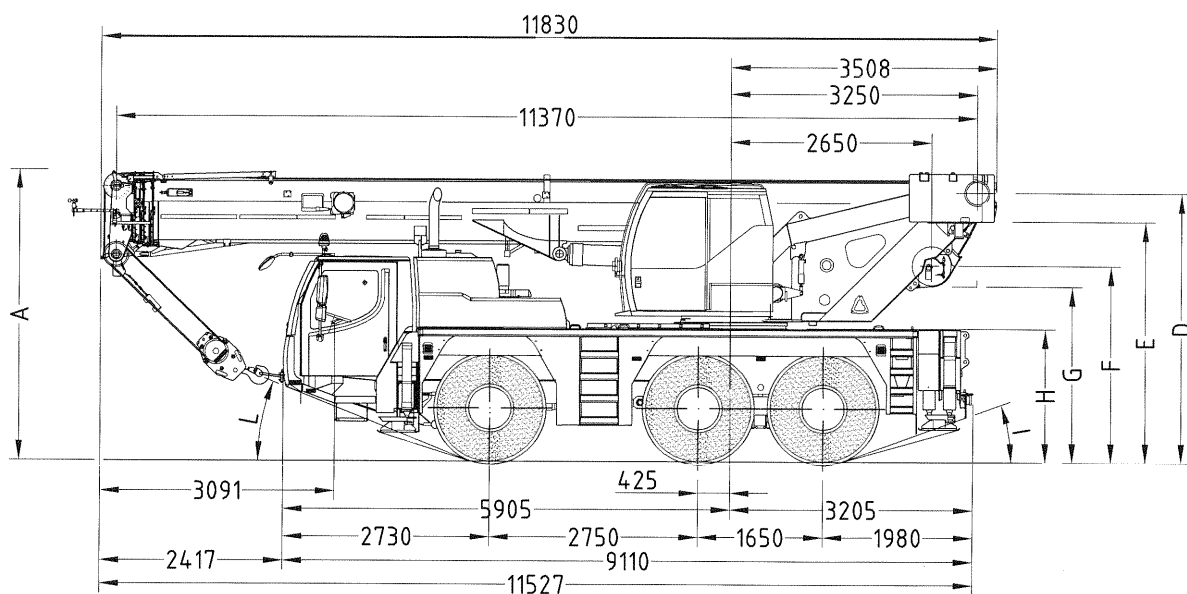

*...meer dan
aanhaken!*

Barneveldse KraanVerhuur bv

Weg-terrein kraan 55 ton

Nijkerkerweg 138
3771 LB Barneveld
telefoon 0342-492464
fax 0342-492912
e-mail info@bkv.nl;
www.bkv.nl

Kraan 55 TON

Vlucht tabel

Kraan 55 TON

afmetingen

AFMETINGEN	
A	3835
B	2540
C	2101
D	3558
E	3181
F	2598
G	2321
H	1760
I	20°
K	15°
L	22°