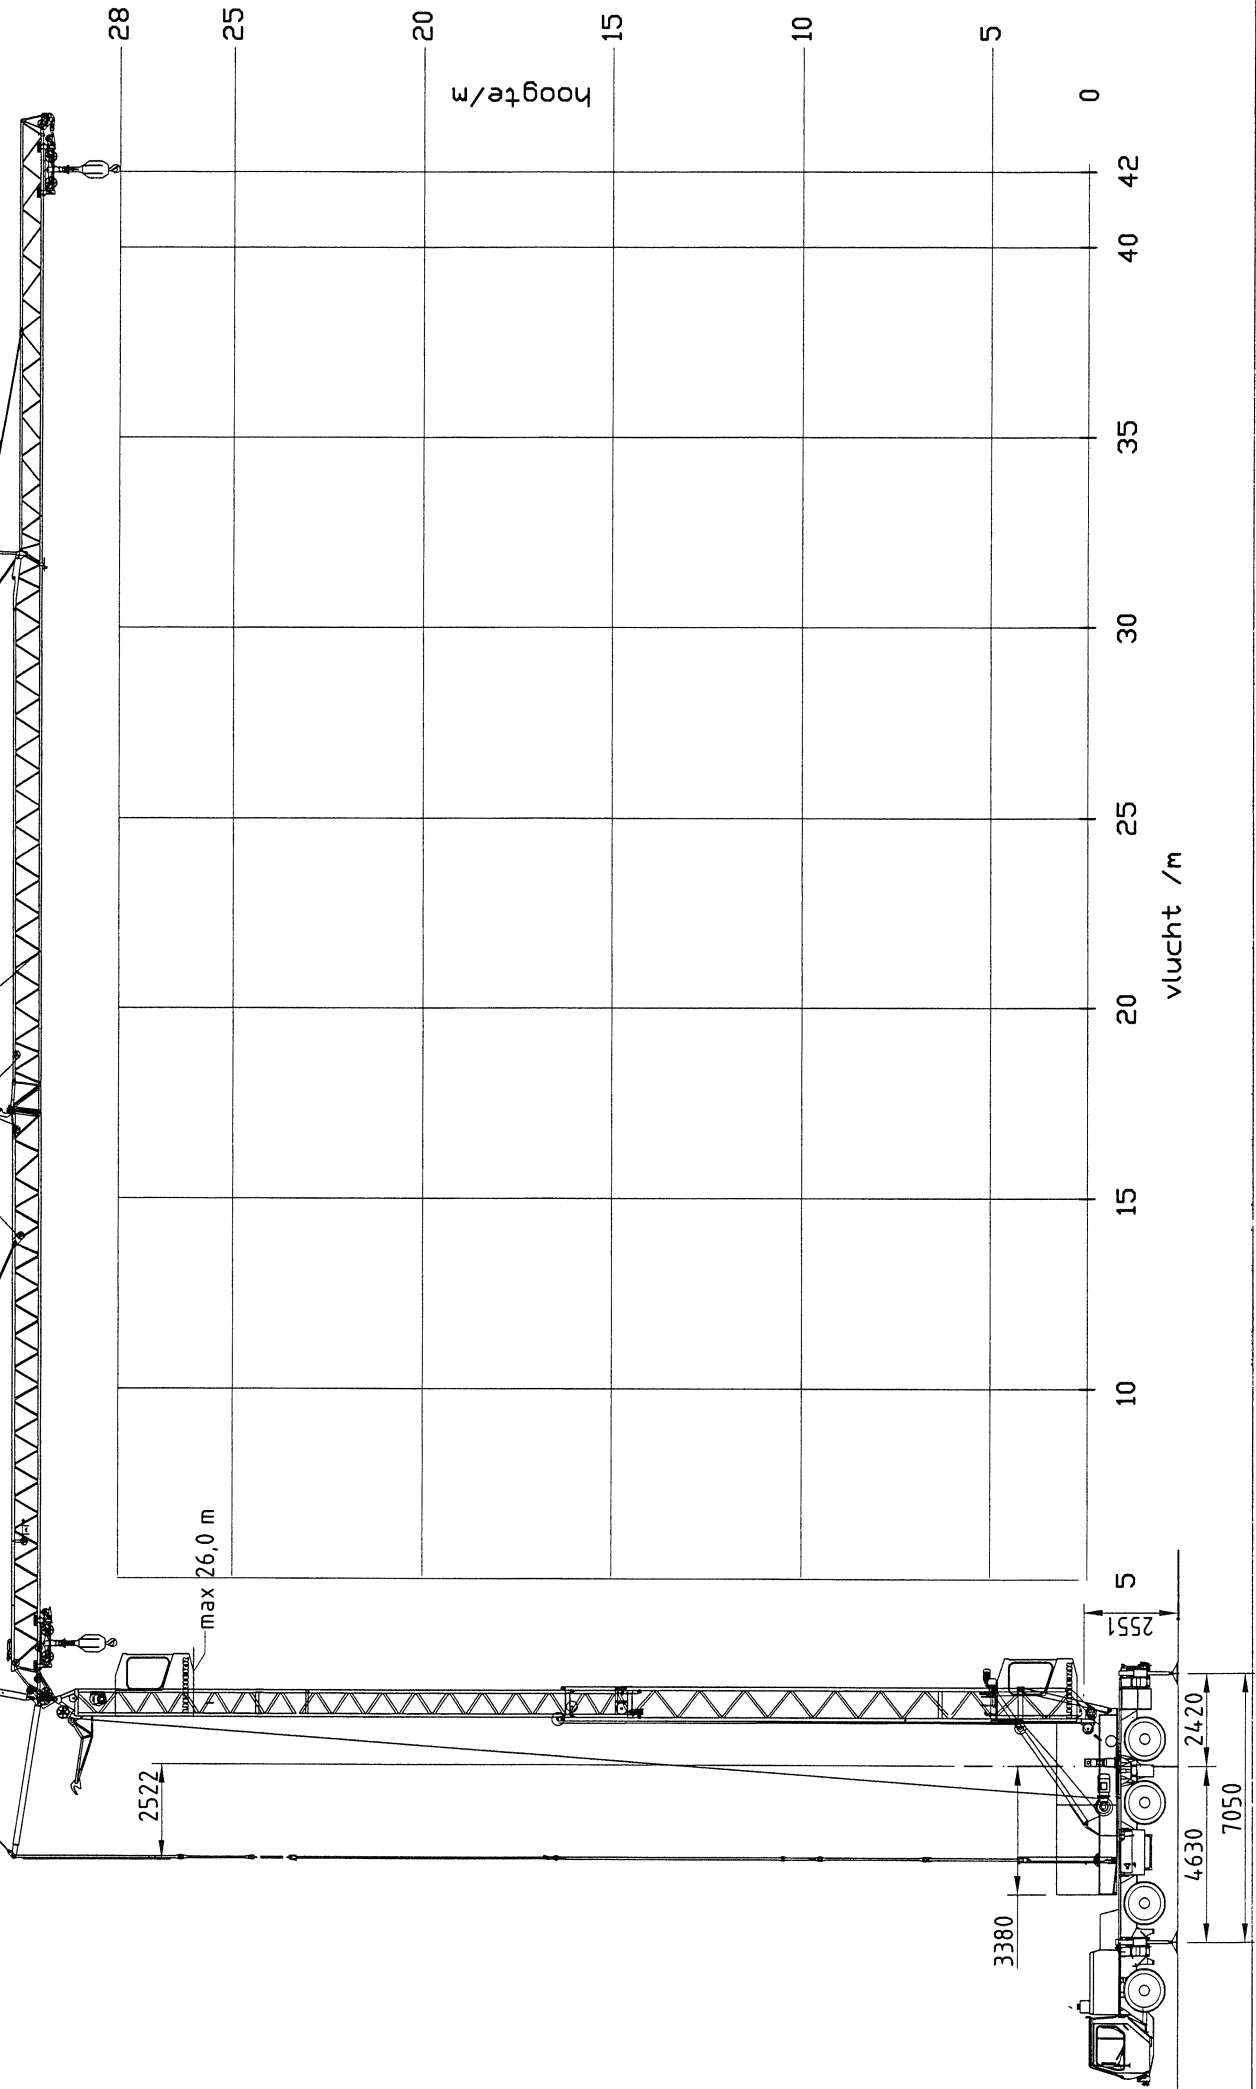

*Mobiele torenkraan
Gieklengte 42mtr*

Nijkerkerweg 138
3771 LB Barneveld
telefoon 0342-492464
fax 0342-492912
e-mail info@bkv.nl;
www.bkv.nl

LIEBHERR MK 80

Hijstabel afstempeling 7.05 x 7.0 m

Horizontaal haakhoogte 28 m, hoogte onder de giek 30 m

vlucht (m)

Giek 30° getopt

28.5 31 32 33.5 34.5 36 37 38 39.5 40.5 42 43 44 45.5 47 48.1 haakhoogte (m)

Hijstabel afstempeling 7.05 x 5.75 m

Horizontaal haakhoogte 28 m, hoogte onder de giek 30 m

vlucht (m)

Giek 30° getopt

28.5 31 32 33.5 34.5 36 37 38 39.5 40.5 42 43 44 45.5 47 48.1 haakhoogte (m)

Hijsspecificaties Liebherr Vouwkraan MK 80

Hijsspecificaties Liebherr Vouwkraan MK 80 Giek 30° getopt

Specificaties Liebherr Vouwkraan MK 80