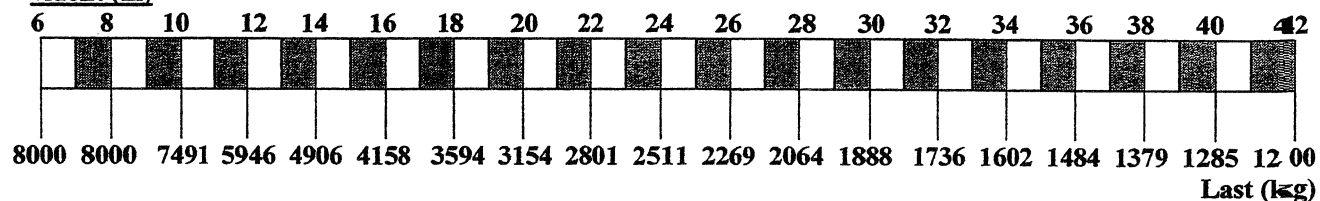

*Mobiele torenkraan
Gieklengte 42mtr*

Nijkerkerweg 138
3771 LB Barneveld
telefoon 0342-492464
fax 0342-492912
e-mail info@bkv.nl;
www.bkv.nl

LIEBHERR MK 80

Hijstabel afstempeling 7.05 x 7.0 m

Horizontaal haakhoogte 28 m, hoogte onder de giek 30 m

vlucht (m)

Giek 30° getopt

28.5 31 32 33.5 34.5 36 37 38 39.5 40.5 42 43 44 45.5 47 48.1 haakhoogte (m)

Hijstabel afstempeling 7.05 x 5.75 m

Horizontaal haakhoogte 28 m, hoogte onder de giek 30 m

vlucht (m)

Giek 30° getopt

28.5 31 32 33.5 34.5 36 37 38 39.5 40.5 42 43 44 45.5 47 48.1 haakhoogte (m)

Hijsspecificaties Liebherr Vouwkraan MK 80

Hijsspecificaties Liebherr Vouwkraan MK 80 Giek 30° getopt

Specificaties Liebherr Vouwkraan MK 80