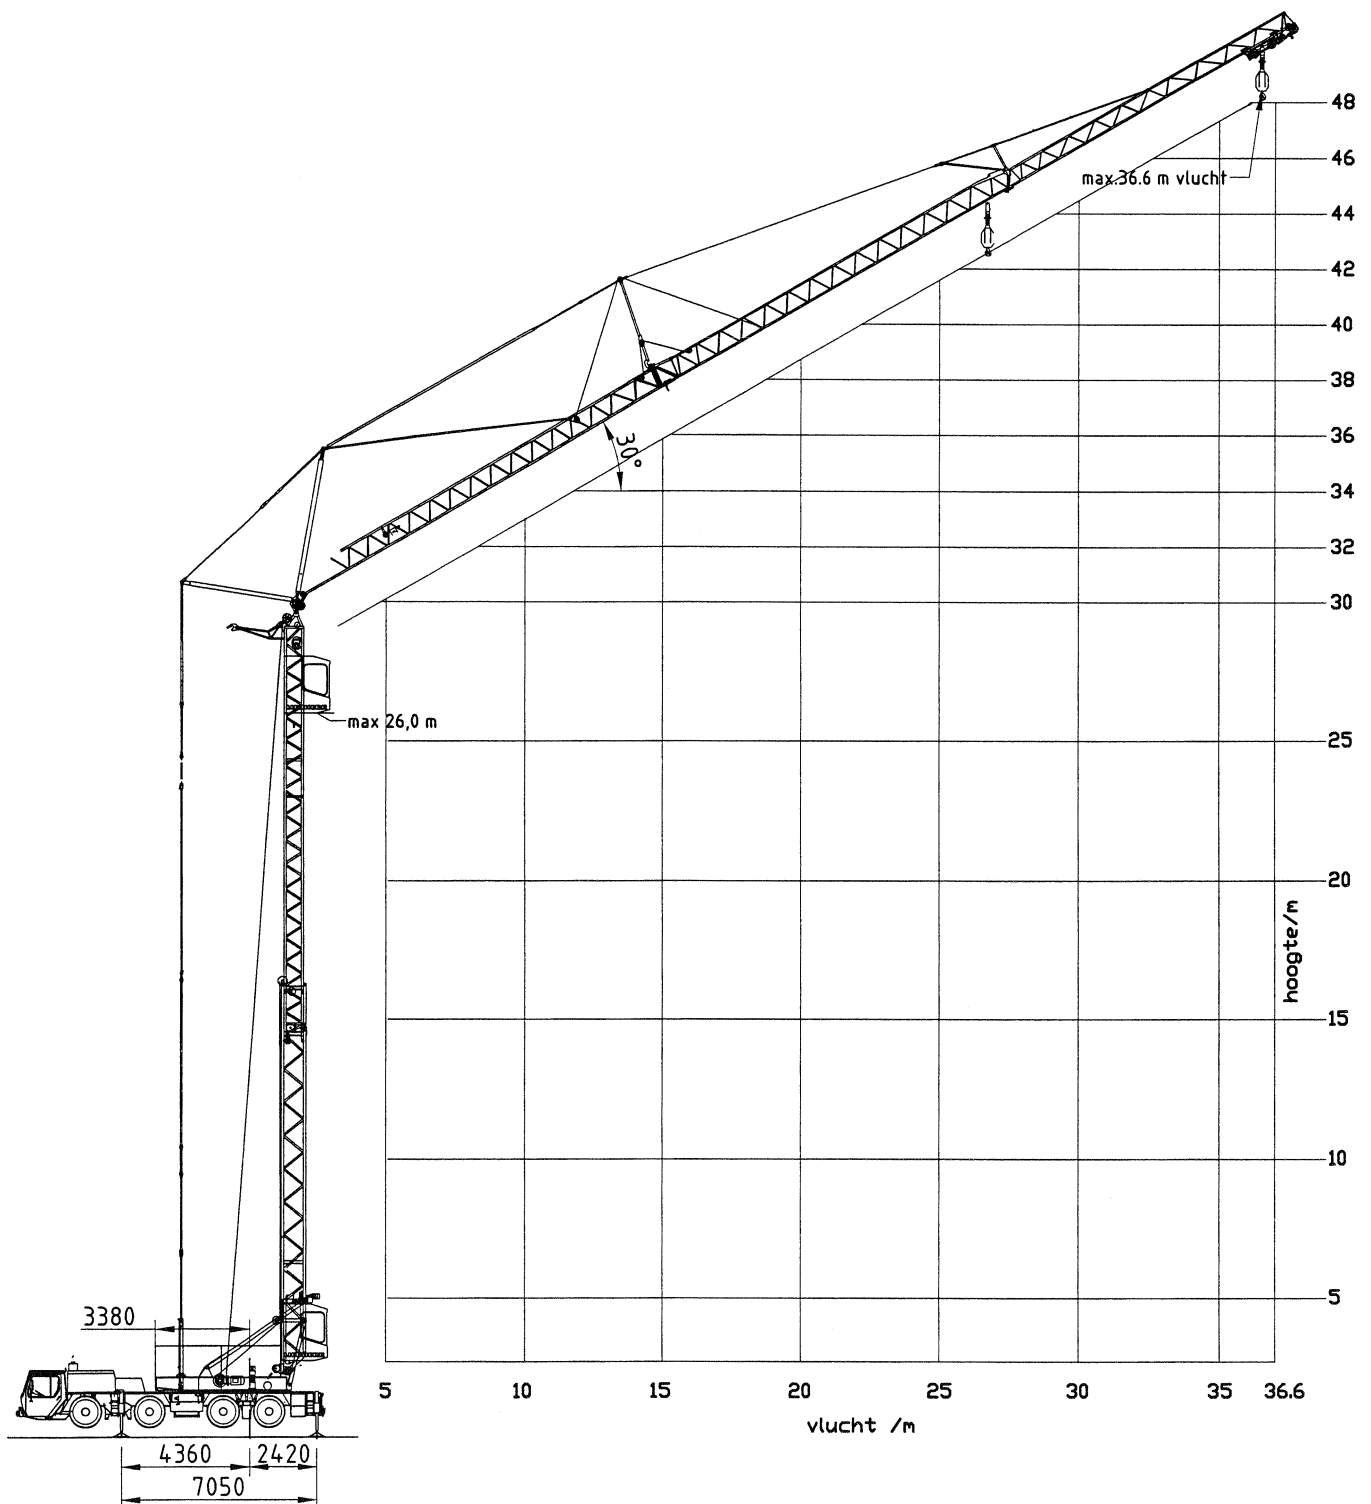

*Mobiele torenkraan
Gieklengte 42mtr*

Nijkerkerweg 138
3771 LB Barneveld
telefoon 0342-492464
fax 0342-492912
e-mail info@bkv.nl;
www.bkv.nl

LIEBHERR MK 80

Hijstabel afstempeling 7.05 x 7.0 m

Horizontaal haakhoogte 28 m, hoogte onder de giek 30 m

vlucht (m)

Giek 30° getopt

28.5 31 32 33.5 34.5 36 37 38 39.5 40.5 42 43 44 45.5 47 48.1 haakhoogte (m)

Hijstabel afstempeling 7.05 x 5.75 m

Horizontaal haakhoogte 28 m, hoogte onder de giek 30 m

vlucht (m)

Giek 30° getopt

28.5 31 32 33.5 34.5 36 37 38 39.5 40.5 42 43 44 45.5 47 48.1 haakhoogte (m)

Hijsspecificaties Liebherr Vouwkraan MK 80

Hijsspecificaties Liebherr Vouwkraan MK 80 Giek 30° getopt

Specificaties Liebherr Vouwkraan MK 80