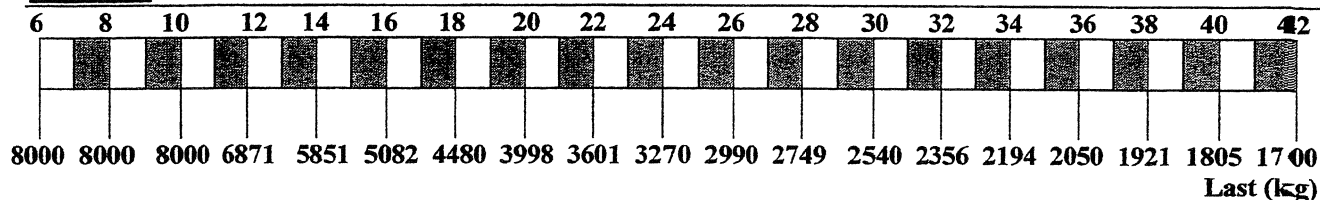

*Mobiele torenkraan
Gieklengte 42mtr*

Nijkerkerweg 138
3771 LB Barneveld
telefoon 0342-492464
fax 0342-492912
e-mail info@bkv.nl;
www.bkv.nl

LIEBHERR MK 80

Hijstabel afstempeling 7.05 x 7.0 m

Horizontaal haakhoogte 28 m, hoogte onder de giek 30 m

vlucht (m)

Giek 30° getopt

28.5 31 32 33.5 34.5 36 37 38 39.5 40.5 42 43 44 45.5 47 48.1 haakhoogte (m)

Hijstabel afstempeling 7.05 x 5.75 m

Horizontaal haakhoogte 28 m, hoogte onder de giek 30 m

vlucht (m)