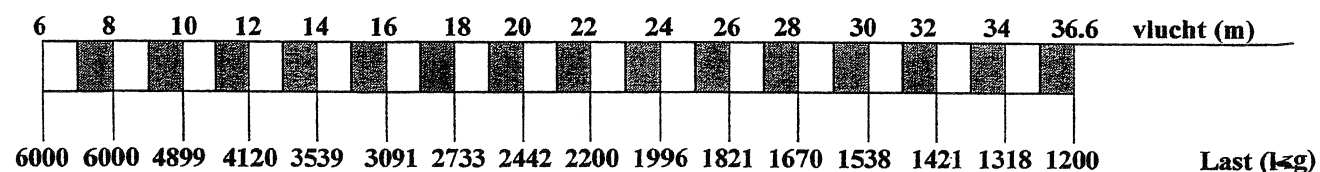

vlucht (m)

Giek 30° getopt

28.5 31 32 33.5 34.5 36 37 38 39.5 40.5 42 43 44 45.5 47 48.1 haakhoogte (m)

Hijstabel afstempeling 7.05 x 5.75 m

Horizontaal haakhoogte 28 m, hoogte onder de giek 30 m

vlucht (m)

Giek 30° getopt

28.5 31 32 33.5 34.5 36 37 38 39.5 40.5 42 43 44 45.5 47 48.1 haakhoogte (m)

Hijsspecificaties Liebherr Vouwkraan MK 80

Hijsspecificaties Liebherr Vouwkraan MK 80 Giek 30° getopt

Specificaties Liebherr Vouwkraan MK 80