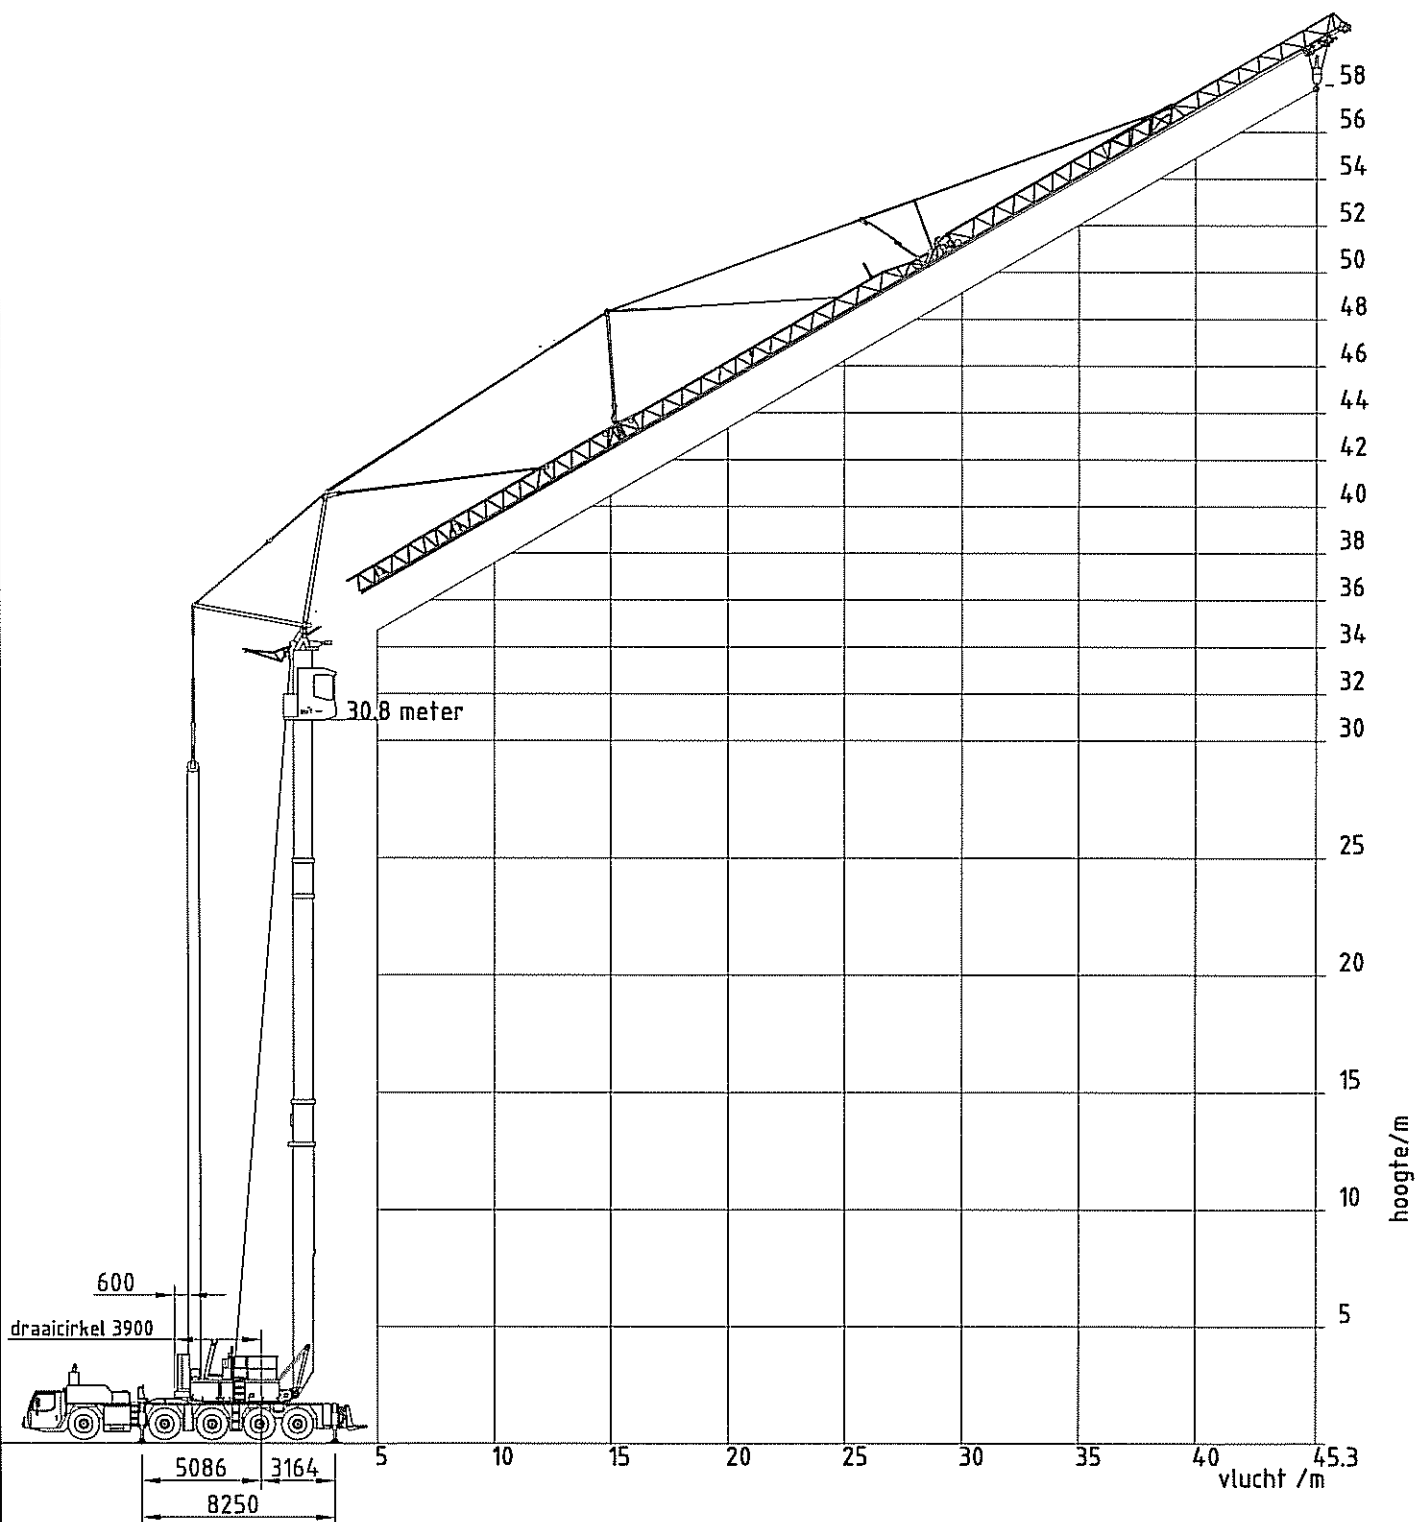

*Mobiele torenkraan
Gieklengte 52 mtr*

Nijkerkerweg 138
3771 LB Barneveld
telefoon 0342-492464
fax 0342-492912
e-mail info@bkv.nl;
www.bkv.nl

Hijsspecificaties Liebherr Vouwkraan MK 110

Hijsspecificaties Liebherr Vouwkraan MK 110 Giek 30° getopt

LIEBHERR MK 110

halve afstempling 8.25 x 5.95 m

Torenhooite: 25 m / 33 m

Hijstabel (Horizontaal)

Horizontaal haakhoogte 25 m / 33 m.

																vlucht (m)							
6	8	10	12	14	16	18	20	22	24	26	28	30	32	34	36	38	40	42	44	46	48	50	52
8000	8000	7729	6274	5399	4506	4928	3470	3099	2791	2531	2310	2119	1952	1805	1675	1559	1455	1361	1275	1197	1126	1060	1000
																							Last (kg)

Hijstabel Giek 30° getopt

35.3 36.4 37.7 38.7 39.8 41 42.2 43.3 44.5 45.6 46.8 47.9 49.1 50.2 51.1 52.3 53.7 54.9 56 57.2 57.8 haakhoogte (m)

																vlucht (m)							
6	8	10	12	14	16	18	20	22	24	26	28	30	32	34	36	38	40	42	44	45.3			
6000	6000	6000	5124	4395	3833	3387	3025	2725	2471	2255	2069	1906	1762	1635	1521	1314	1227	1148	1100				
																							Last (kg)

Specificaties Liebherr Vouwkraan MK 110