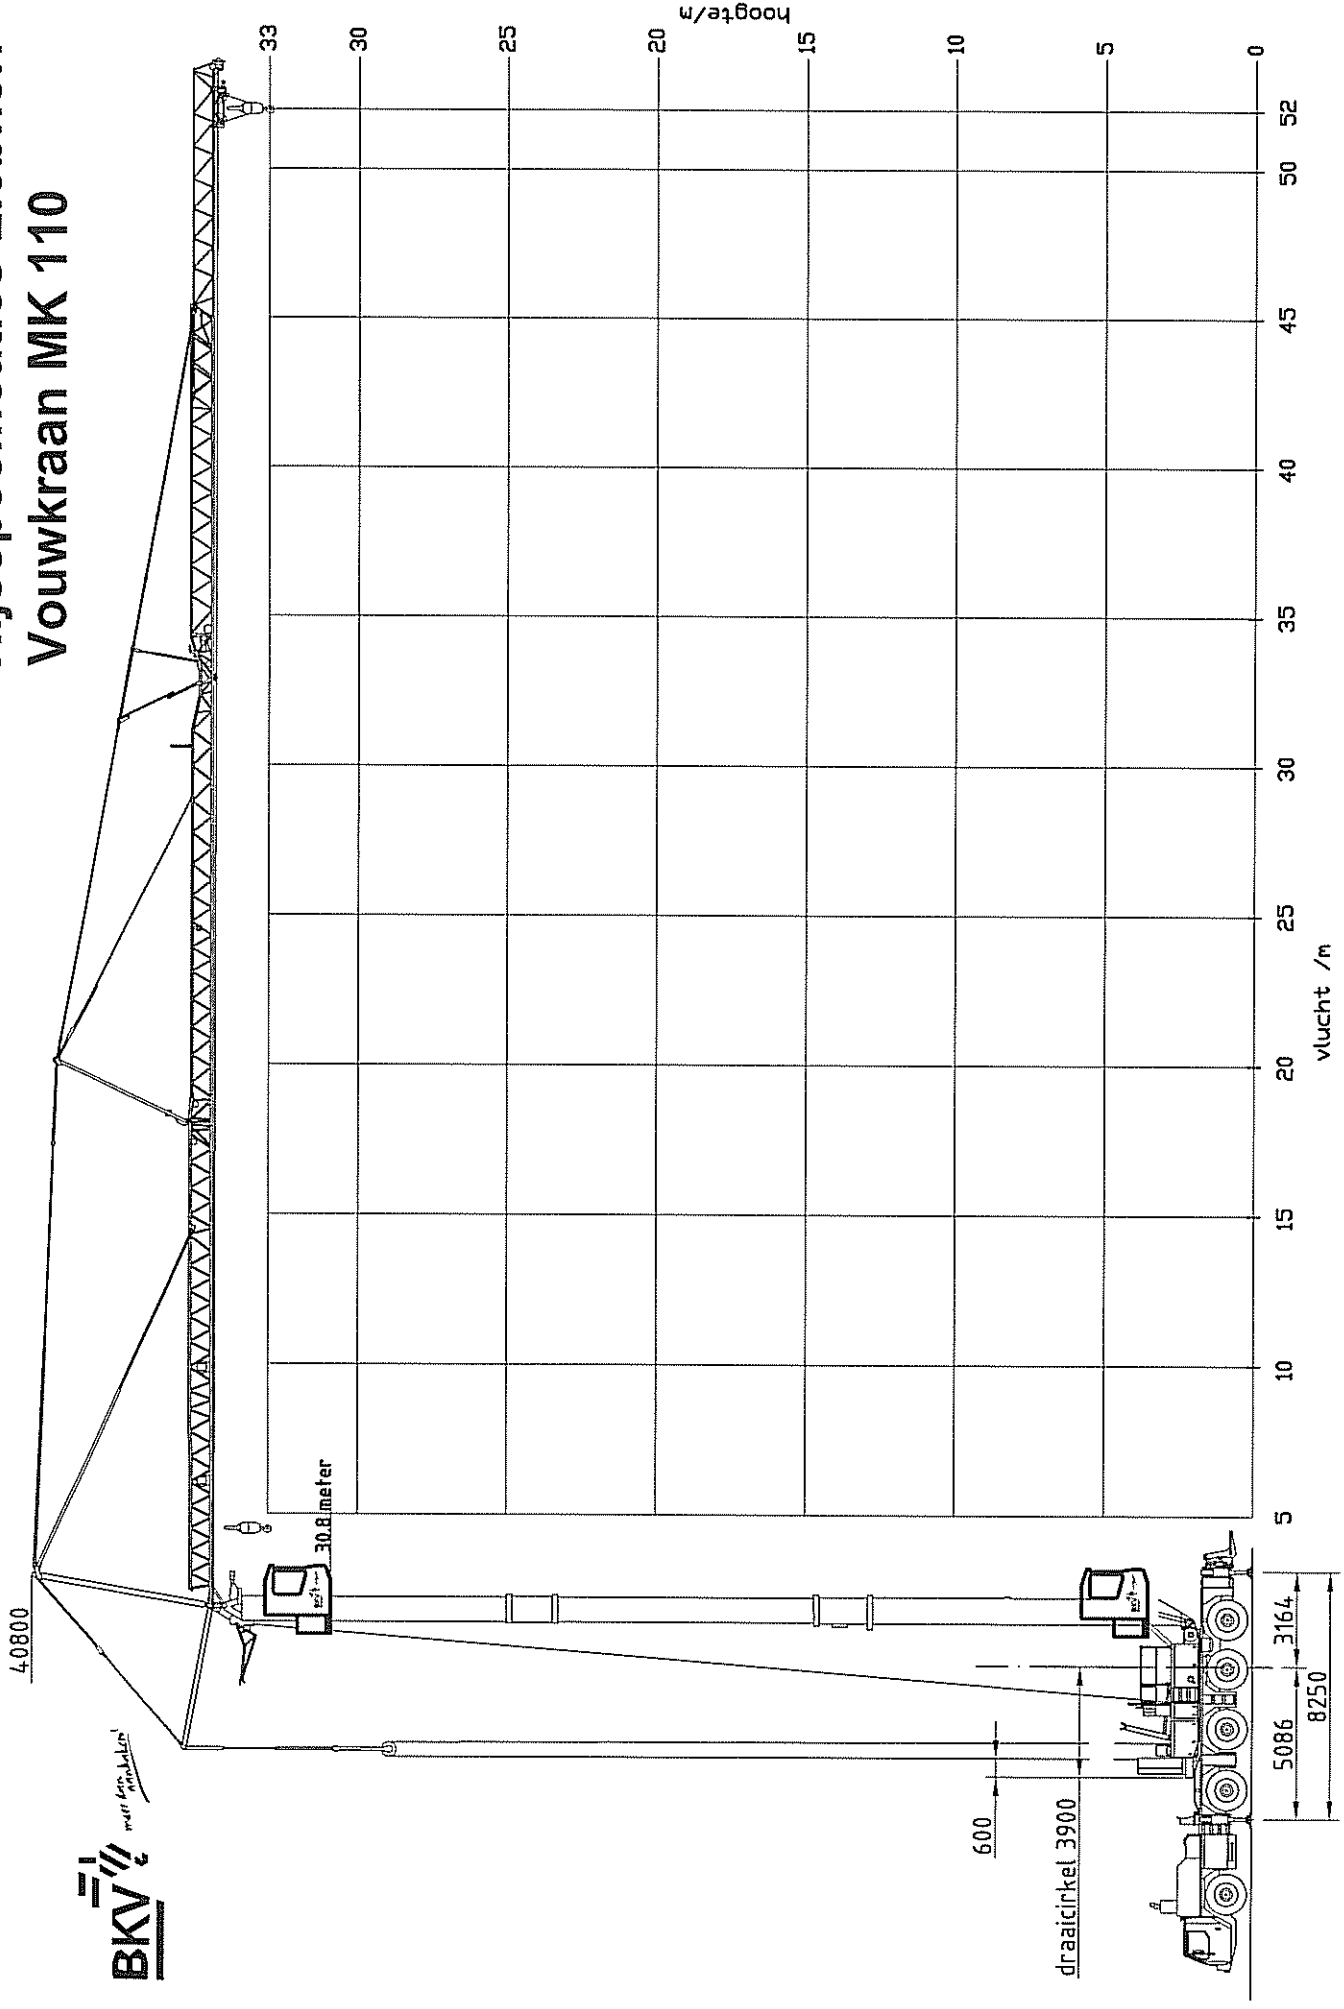

*Mobiele torenkraan
Gieklengte 52 mtr*

Nijkerkerweg 138
3771 LB Barneveld
telefoon 0342-492464
fax 0342-492912
e-mail info@bkv.nl;
www.bkv.nl

Hijsspecificaties Liebherr Vouwkraan MK 110

Hijsspecificaties Liebherr Vouwkraan MK 110 Giek 30° getopt

LIEBHERR MK 110

halve afstempling 8.25 x 5.95 m

Torenhooite: 25 m / 33 m

Hijstabel (Horizontaal)

Horizontaal haakhoogte 25 m / 33 m.

																vlucht (m)							
6	8	10	12	14	16	18	20	22	24	26	28	30	32	34	36	38	40	42	44	46	48	50	52
8000	8000	7729	6274	5399	4506	4928	3470	3099	2791	2531	2310	2119	1952	1805	1675	1559	1455	1361	1275	1197	1126	1060	1000
																							Last (kg)

Hijstabel Giek 30° getopt

35.3 36.4 37.7 38.7 39.8 41 42.2 43.3 44.5 45.6 46.8 47.9 49.1 50.2 51.1 52.3 53.7 54.9 56 57.2 57.8 haakhoogte (m)

																vlucht (m)							
6	8	10	12	14	16	18	20	22	24	26	28	30	32	34	36	38	40	42	44	45.3			
6000	6000	6000	5124	4395	3833	3387	3025	2725	2471	2255	2069	1906	1762	1635	1521	1314	1227	1148	1100				
																							Last (kg)

Specificaties Liebherr Vouwkraan MK 110