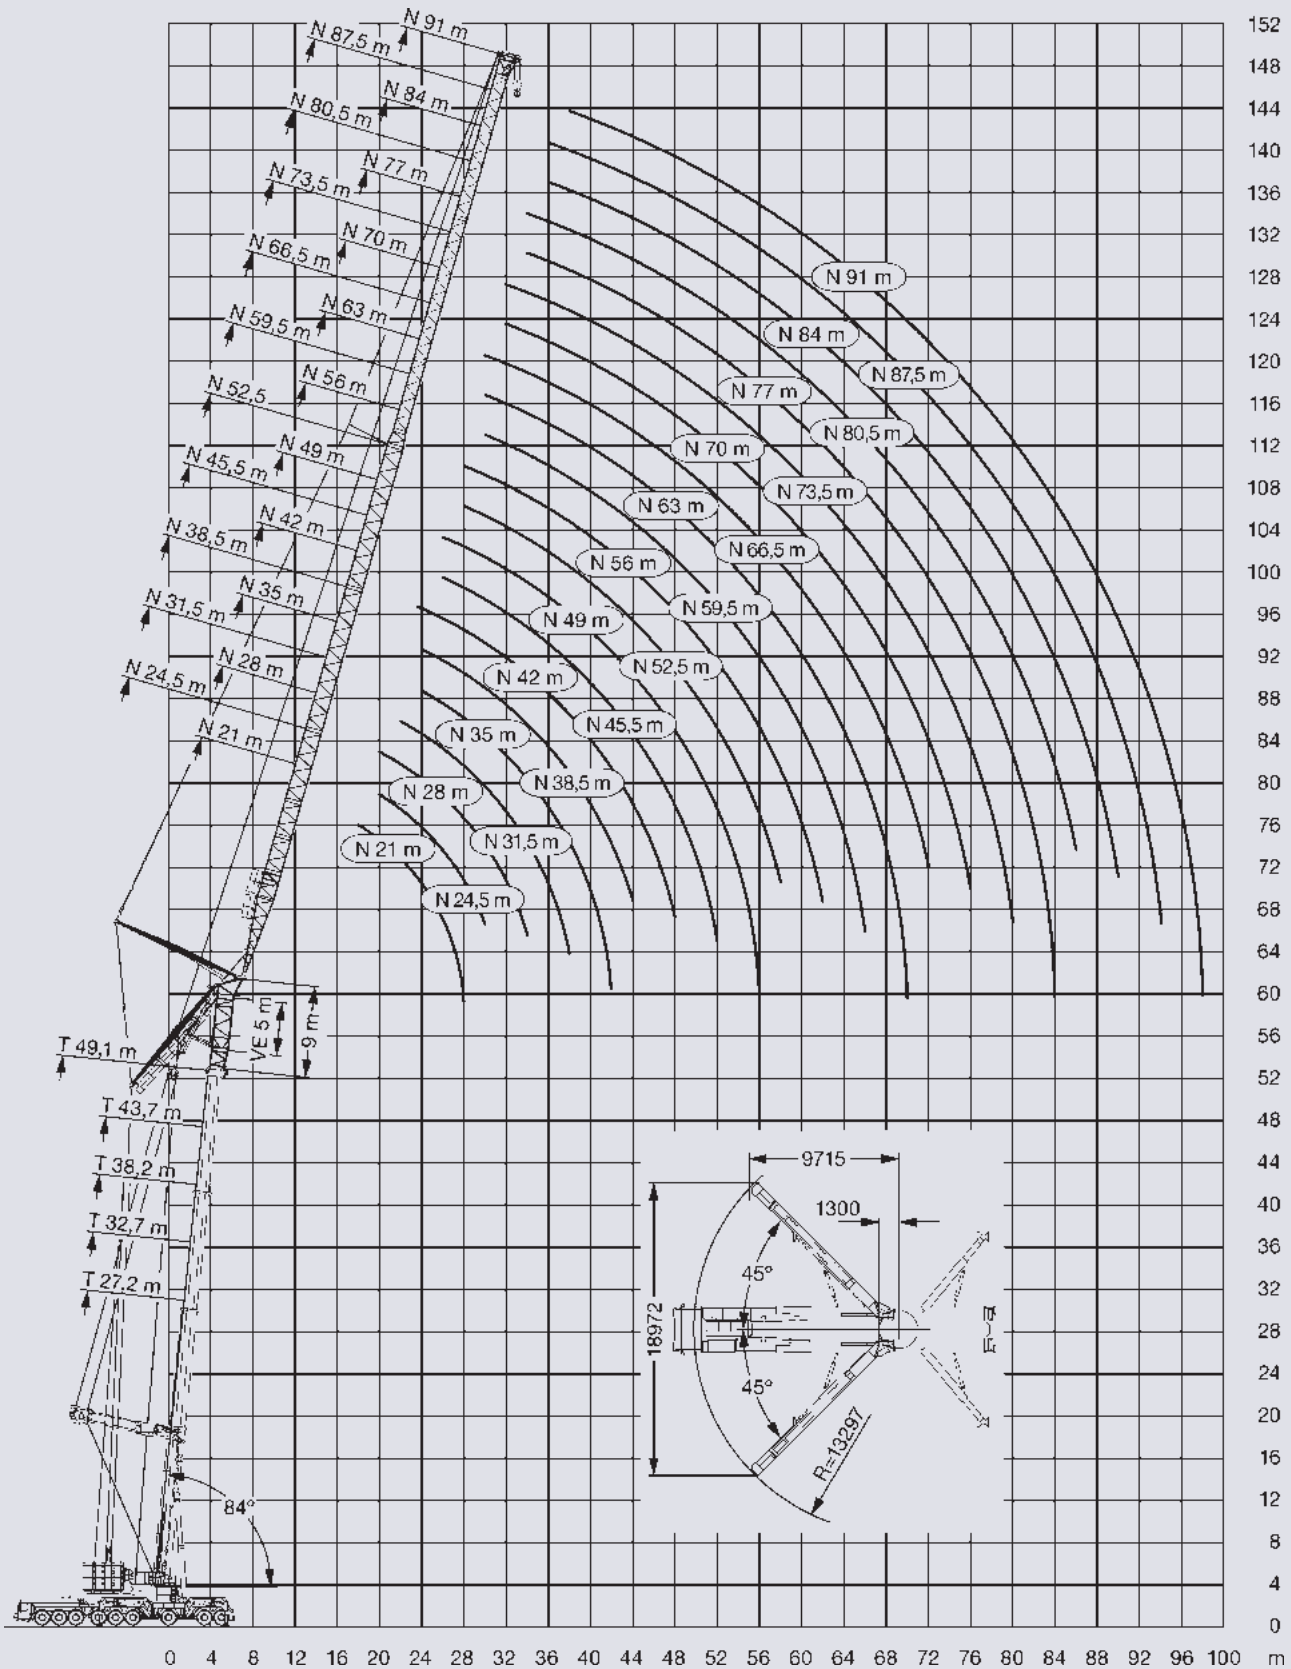

* +4 m adapter

27,2m / 84°

5m

21-56m

204t

12x12m

360°

13000