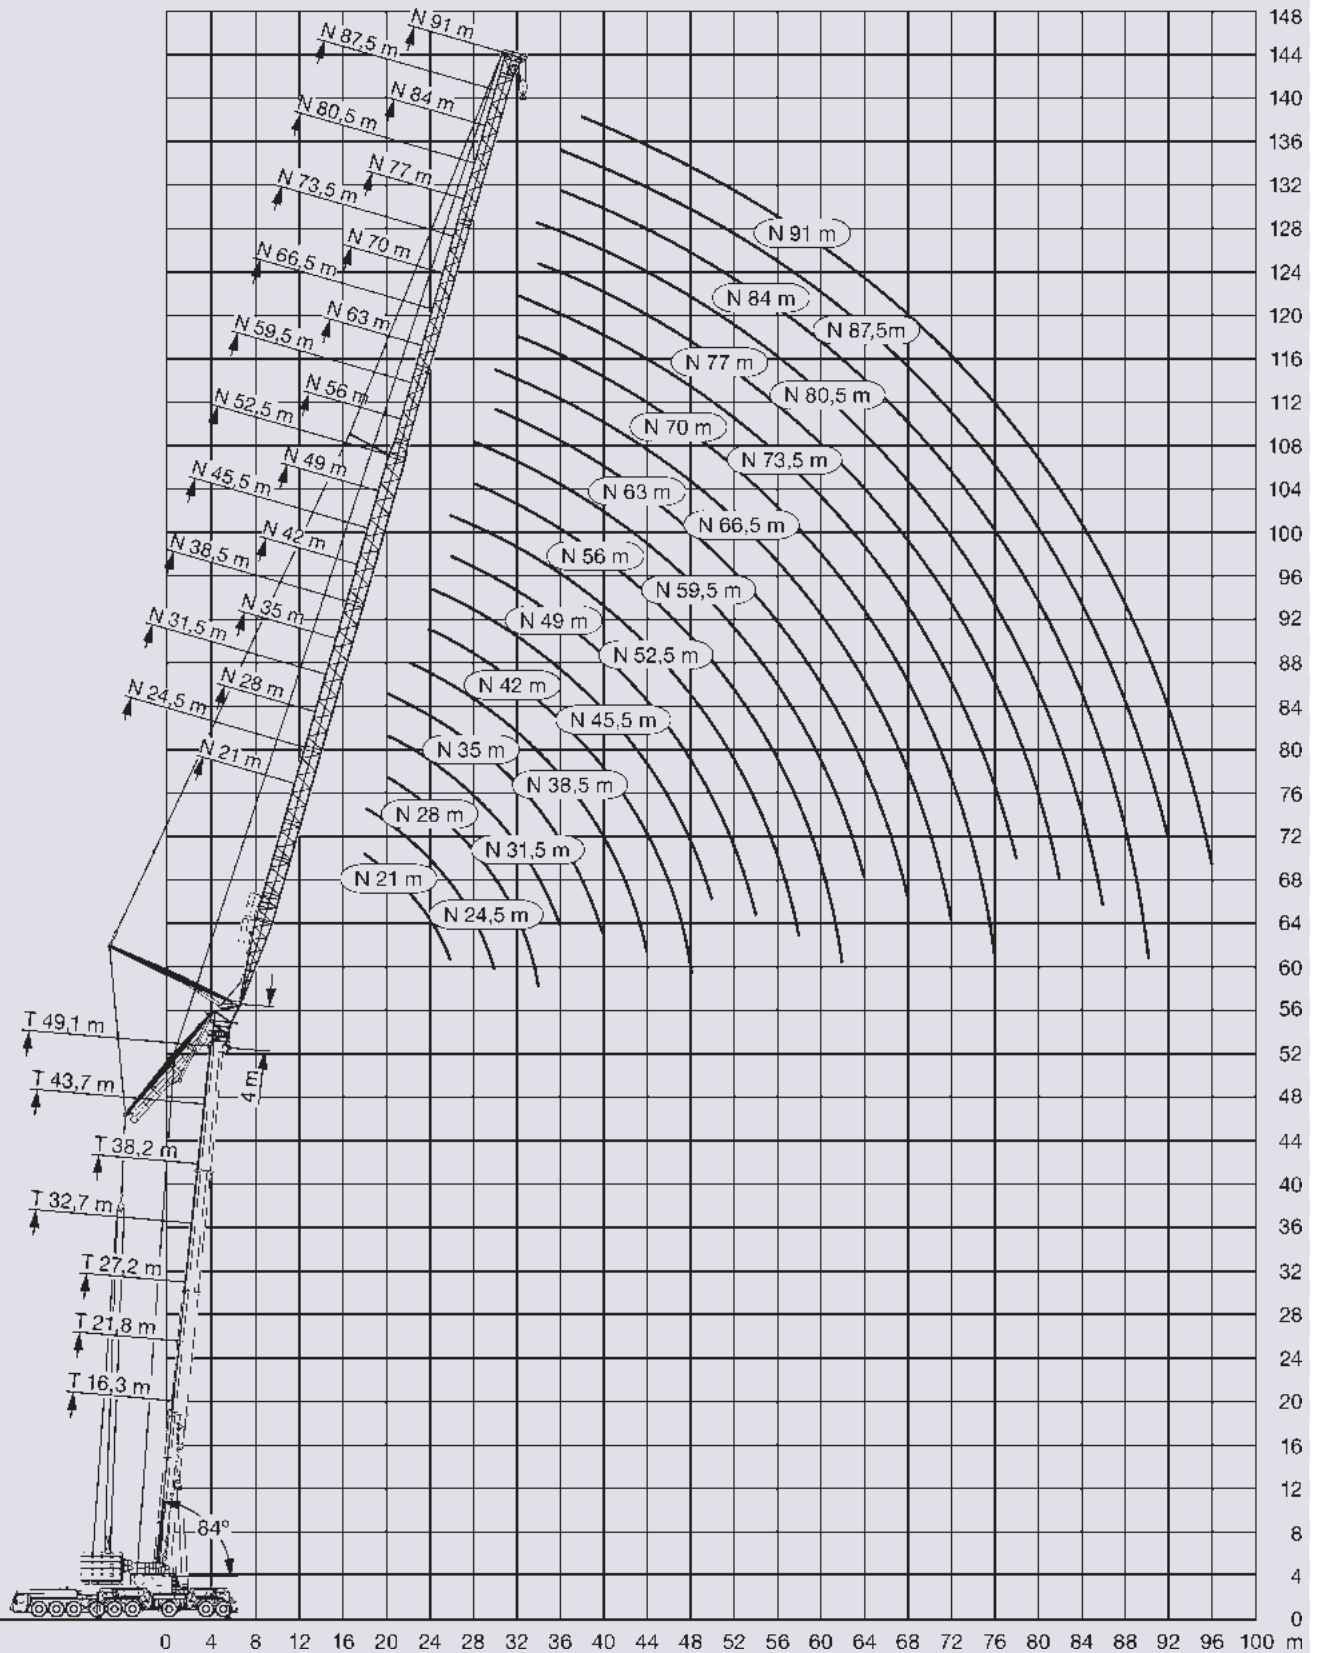

Telescopic crane 750 t

16,3m / 84°

21-56m

204t

12X12m

360°

13000

m	16,3*											m	
	21	24,5	28	31,5	35	38,5	42	45,5	49	52,5	56		
11	133,3												11
12	127,8	128,7											12
14	114,1	113,9	112,3	105,6									14
16	104	102,6	101,3	100,5	93,2	84,1							16
18	97	94	92,8	91,7	89,9	82	74,4						18
20	92,8	87,6	85,9	84,5	83,2	80,1	72,8	66	60				20
22	90,8	83,4	80,7	78,6	77,1	75,7	71,3	64,7	58,8	53,6	48,8		22
24	71,2	81	77,1	74,1	72,2	70,9	69	63,5	57,8	52,8	48,1		24
26		75,4	74,2	70,6	68,2	66,8	65,1	62,1	56,7	51,9	47,3		26
28			70,6	67,9	65	63,5	61,6	59,5	55,5	51,1	46,6		28
30			61,1	64,5	62,4	60,8	58,7	57	53,6	50,1	46		30
32				60,7	59,1	58	56,2	54,6	51,8	48,7	45,1		32
34				49,7	56,4	55,1	53,8	52,4	50,1	47,4	44,1		34
36					52	52,6	51	50,3	48,5	46,2	42,9		36
38					39,6	49,4	48,7	47,6	46,6	45,1	41,8		38
40						42,3	46,5	45,4	44,3	43,8	40,9		40
42							42,5	43,5	42,2	42,1	40,3		42
44							35,7	41,1	40,4	40,1	39,2		44
46								36,5	38,6	38,4	37,4		46
48								30,2	36	36,6	35,9		48
50									31,5	33,5	34,5		50
52									25	30	32,3		52
54										25,9	29,4		54
56											26,2		56
58											22,3		58

* +4 m adapter