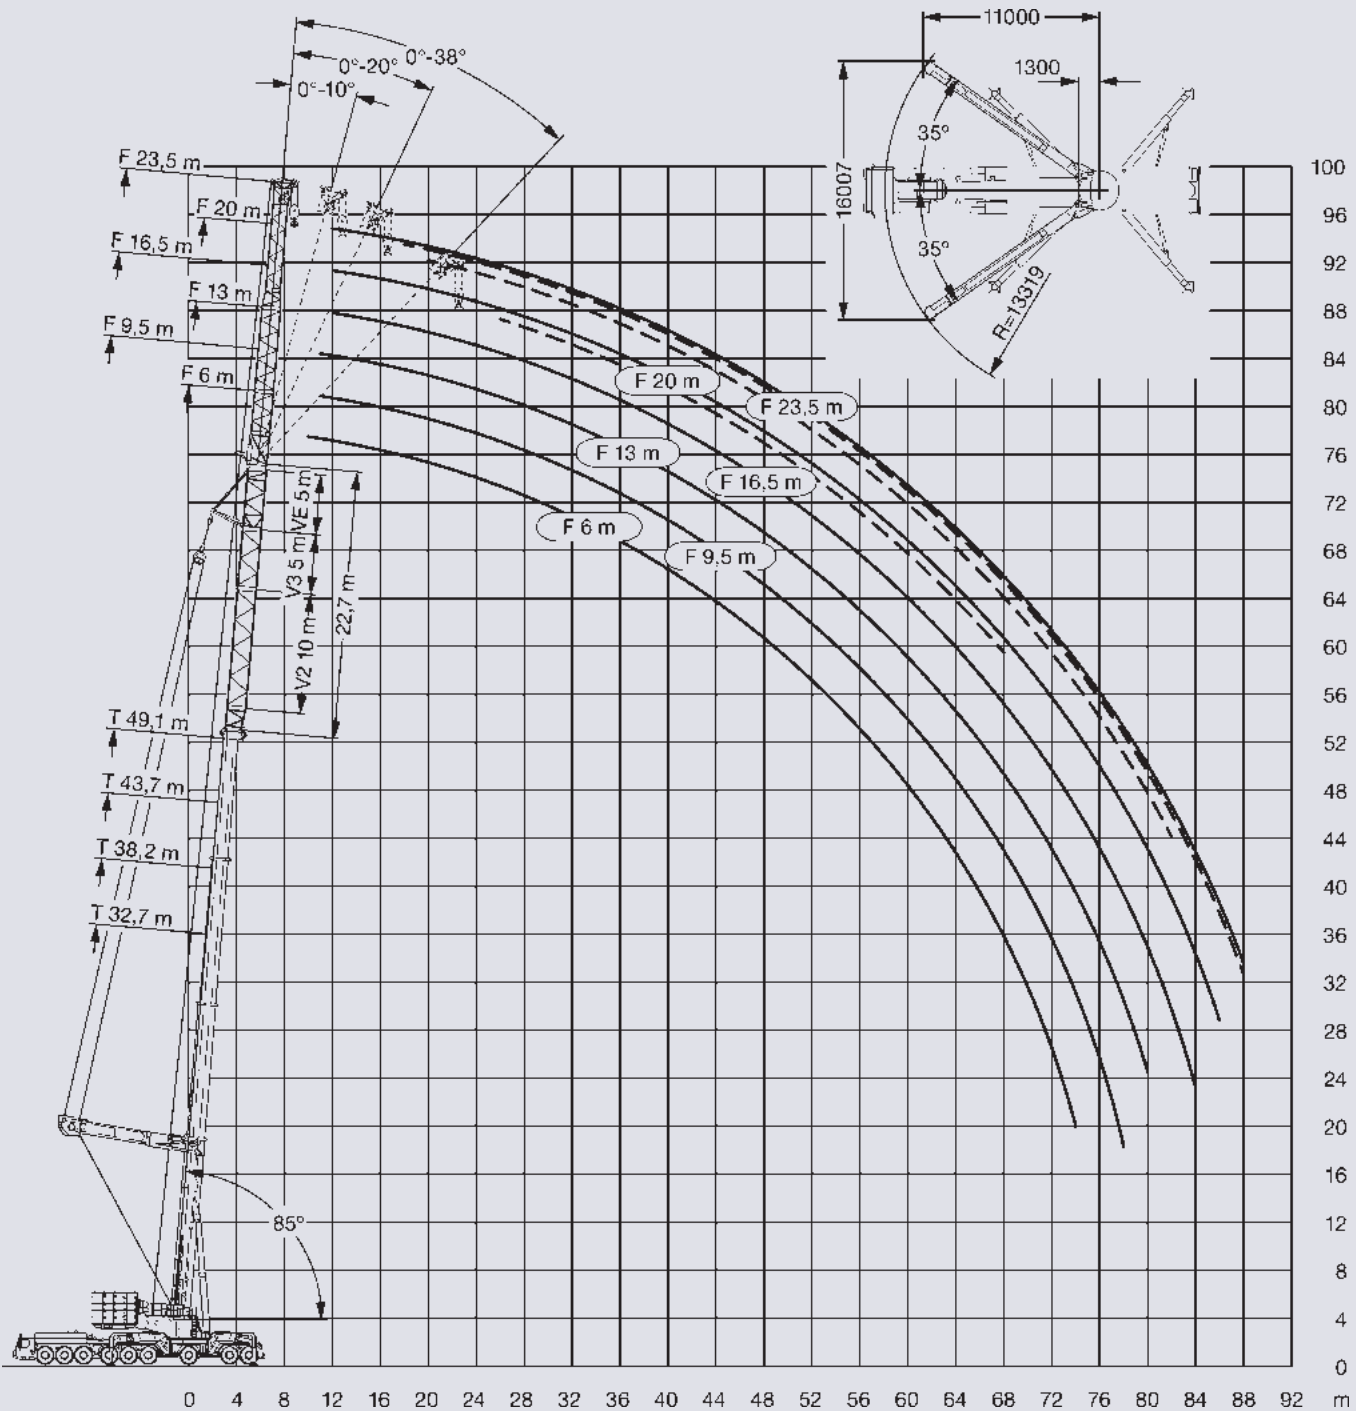

43,7-49,1m

20m

6-23,5m / o°

204t

12x12m

360°

13000

m	43,7*						49,1*						m
	6	9,5	13	16,5	20	23,5	6	9,5	13	16,5	20	23,5	
9	103,8												9
10	103	100,8	86,5				100,4						10
11	101,9	99,9	84,6	69,3	58,6	50	99,8	94,6	83,1				11
12	100,8	98,9	82,4	67,2	56,9	49	99,1	93,6	81,2	66,7	56	47,8	12
14	98,5	96,4	77,9	62,9	53,6	46,1	97,9	91,6	77,2	62,7	53,1	45,6	14
16	96,3	92,1	74,3	59	50,6	43,4	90,9	87,3	73,6	58,8	50,2	43,2	16
18	94,1	87,7	70,8	55,3	48,1	41,3	83,3	81,2	70,6	55,5	47,9	41	18
20	89,3	83	67,4	51,5	45,7	39,2	75,9	75,2	67,6	52,3	45,7	39,2	20
22	83,5	78,1	64,4	48,3	43,4	37,2	70,1	69,6	64,6	49,1	43,6	37,3	22
24	76,9	73,2	61,9	45,8	41,5	35,4	64,9	64,8	61,1	46,4	41,5	35,6	24
26	70,4	68,2	59,4	43,3	39,8	34	59,7	60	57,6	44,2	39,9	34,1	26
28	64,5	63,4	57	40,9	38	32,5	55	55,2	54,1	42,1	38,4	32,8	28
30	59,2	58,6	54,8	38,8	36,3	31,1	51	51,2	50,6	39,9	36,9	31,5	30
32	54,5	54,1	52,7	37	35	29,8	47,6	47,7	47,4	38,1	35,4	30,2	32
34	50,4	50	49,6	35,5	33,7	28,6	44,3	44,6	44,6	36,4	34,1	29,1	34
36	46,7	46,3	46,1	33,9	32,6	27,7	40,9	41,5	41,7	35	33	28	36
38	43,3	43	42,8	32,4	31,4	26,8	37,6	38,4	38,9	33,7	32	27,1	38
40	40,2	39,9	39,8	30,8	30,3	25,8	34,7	35,4	36,1	32,3	30,9	26,3	40
42	37,3	37,2	37,1	29,4	29,2	24,9	32,6	32,8	33,2	30,9	29,9	25,4	42
44	34,7	34,6	34,6	28,4	28,1	23,9	30,4	30,8	31	29,5	28,9	24,6	44
46	32,3	32,2	32,3	27,4	27,2	23,1	28,2	28,8	29,1	28,1	27,9	23,7	46
48	30,1	30,1	30,1	26,4	26,4	22,4	26	26,8	27,2	26,7	26,6	22,9	48
50	28	28	28,1	25,5	25,6	21,8	23,9	24,8	25,4	25,3	25,3	22,2	50
52	26,1	26,2	26,3	24,4	24,8	21,1	22,4	22,9	23,5	23,8	23,9	21,5	52
54	24,3	24,4	24,6	23,5	24	20,5	20,9	21,4	21,7	22,4	22,5	20,8	54
56	22,7	22,8	23	22,8	23,2	19,8	19,4	20	20,2	21	21,2	20,1	56
58	21,1	21,2	21,4	21,8	21,9	19,2	17,9	18,6	18,9	19,7	19,8	19,4	58
60	19,6	19,8	20	20,4	20,5	18,7	16,4	17,2	17,6	18,5	18,6	18,8	60
62	18,2	18,5	18,7	19,1	19,2	18,2	15,2	15,8	16,3	17,3	17,4	18	62
64	16,8	17,2	17,4	17,8	18	17,7	14,1	14,5	15,1	16	16,3	16,9	64
66	15	16	16,3	16,7	16,8	17,1	13	13,5	13,8	14,8	15,2	15,8	66
68	10,9	14,8	15,1	15,6	15,7	16,1	11,9	12,5	12,8	13,6	14	14,7	68
70		12,2	14,1	14,5	14,7	15,1	10,9	11,4	11,8	12,6	12,9	13,7	70
72		8	12,8	13,5	13,7	14,1	9,3	10,4	10,9	11,7	11,8	12,7	72
74			9,6	12,6	12,8	13,2	5,2	9,5	9,9	10,8	11	11,6	74
76			5,3	10,7	11,9	12,3		6,9	9	9,8	10,1	10,8	76
78				7,4	10,8	11,5			7,7	8,9	9,3	10	78
80					8,4	10,7			4,6	8,1	8,5	9,2	80
82					5,2	9,2				6	7,6	8,4	82
84						6,7					6,4	7,6	84
86											3,9	6,7	86
88												4,9	88

* +2,7 m adapter