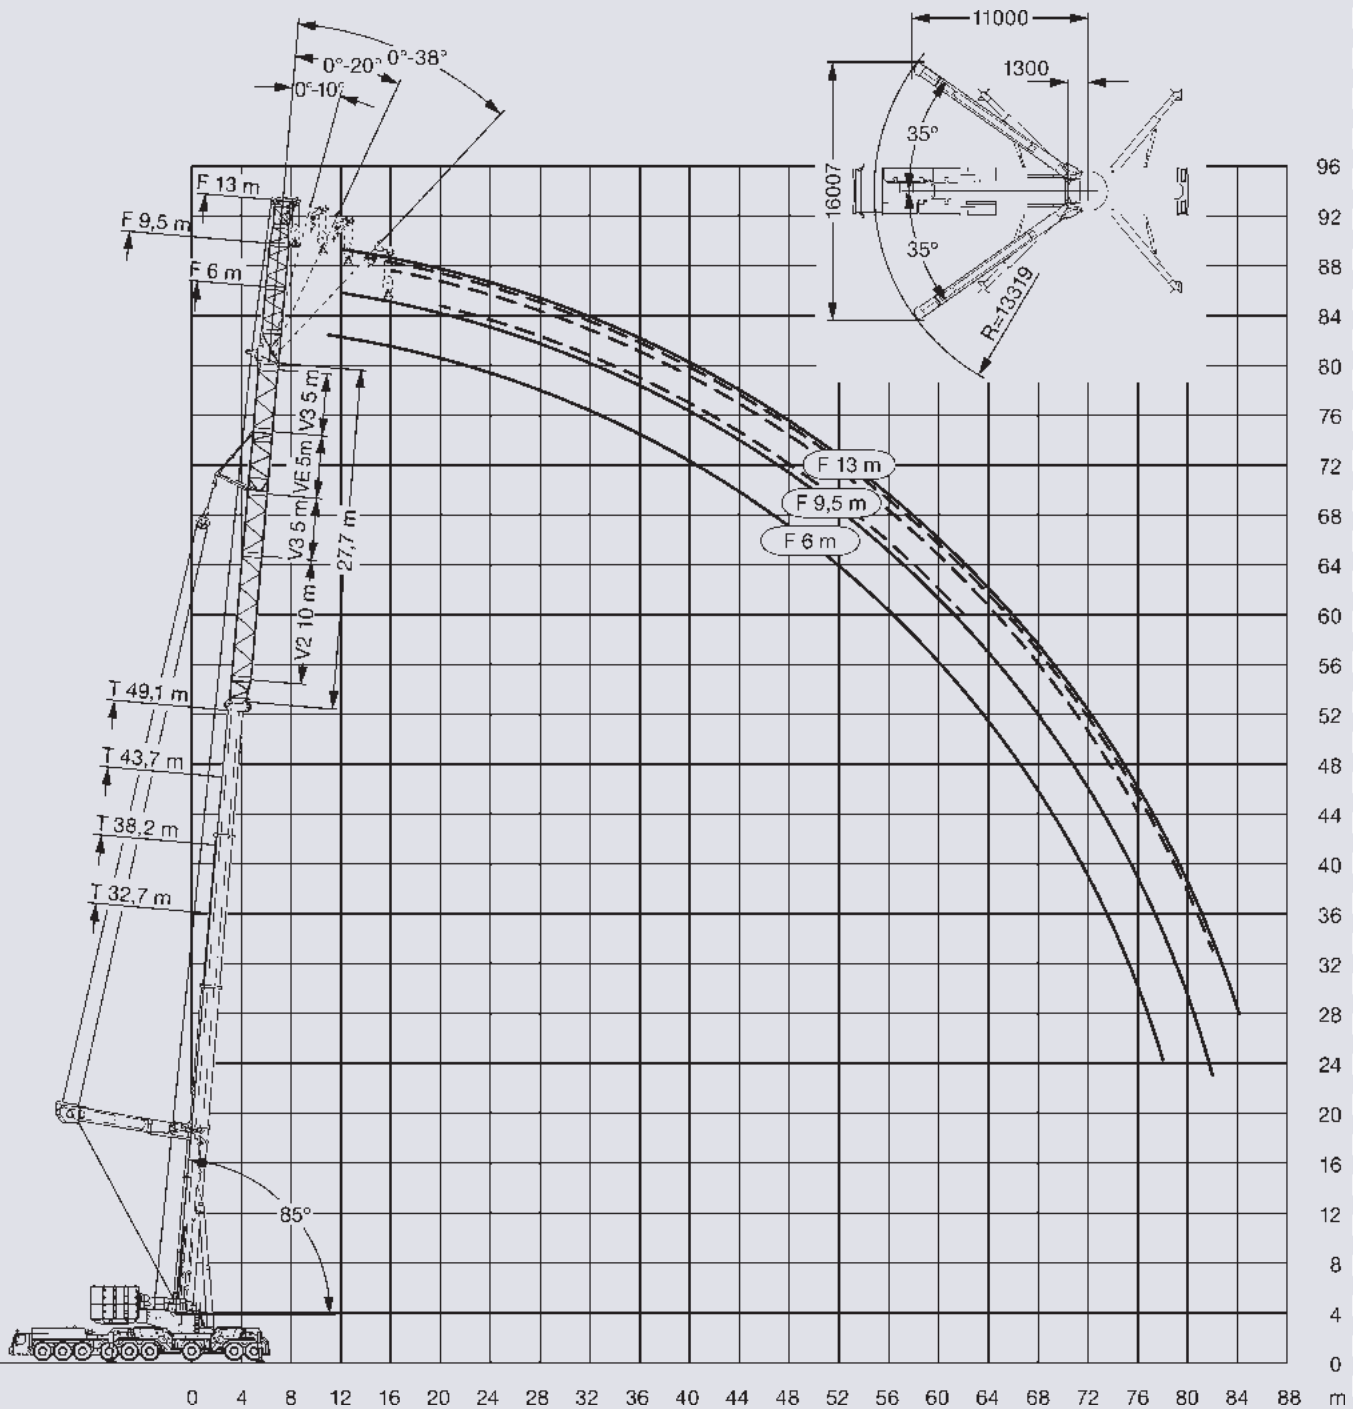

Telescopic crane 750 t

32,7-49,1m

25m

6m

204t

12x12m

360°

13000

m	32,7*				38,2*				43,7*				49,1*				m
	0°	10°	20°	38°	0°	10°	20°	38°	0°	10°	20°	38°	0°	10°	20°	38°	
8	105,3																8
9	104	92			103												9
10	102,7	90,5	72,4		102,3	90,8			100,6								10
11	101,5	89	71,2		101,2	89,6	72		99,8	89,9			94				11
12	100,2	87,5	70	53,8	100,1	88,2	70,9	54	99	88,7	71,6		92,1	88,5			12
14	97,8	83,7	67,6	52,1	97,8	85,6	68,7	52,5	97,2	86,3	69,6	52,9	88,4	85,7	70,4	53,1	14
16	95,4	79,7	65,2	50,6	95,7	81,9	66,5	51,1	91,5	83,7	67,5	51,6	84	82,4	68,5	51,8	16
18	92,6	75,7	63,3	49,2	93,4	78,2	64,4	49,8	85,4	80,4	65,5	50,4	78,6	77,3	66,5	50,6	18
20	89,5	72,7	61,5	48	87,9	74,5	62,7	48,6	79,7	76,9	63,8	49,2	73,1	71,9	64,7	49,5	20
22	86,3	70,2	59,6	46,8	82	72,2	61	47,5	75	73,4	62,2	48,1	68	67,5	63,2	48,5	22
24	80,1	67,7	57,8	45,7	76	69,9	59,3	46,5	70,3	69,1	60,6	47,1	63,5	63,3	61,5	47,5	24
26	73	65,2	56,4	44,8	70,2	67,6	57,6	45,5	65,5	64,7	59,1	46,2	58,9	59,1	58,8	46,7	26
28	66,8	63,2	54,9	43,9	65,1	65,2	56,4	44,6	61,4	61,2	57,5	45,3	54,3	54,9	55,6	45,8	28
30	61,4	61,2	53,1	43,1	59,9	60,5	54,9	43,8	57,4	57,8	55,7	44,5	50,2	51,3	52,3	45	30
32	56,5	57	51,5	42,3	55,2	55,8	53,1	43	52,9	53,6	53,2	43,7	46,6	48	48,8	44,3	32
34	52,2	52,7	49,8	41,6	51	51,6	51,2	42,4	48,9	49,5	50	43	43,7	44,7	45,2	43,6	34
36	48,3	48,7	48,2	41	47,2	47,8	48,2	41,7	45,3	45,8	46,2	42,3	40,7	41,4	41,7	42,2	36
38	44,7	45,1	45,6	40,5	43,8	44,3	44,7	41,1	42	42,5	42,9	41,7	37,7	38,2	39	40,1	38
40	41,5	41,9	42,3	40	40,7	41,2	41,5	40,6	39	39,4	39,8	40,3	34,7	35,3	36,4	37,5	40
42	38,5	38,9	39,3	39,2	37,9	38,3	38,6	39	36,2	36,6	37	37,6	31,9	33	33,8	34,8	42
44	35,8	36,2	36,5	37	35,2	35,6	35,9	36,4	33,7	34	34,4	34,9	29,9	30,8	31,2	32,4	44
46	33,4	33,7	34		32,8	33,2	33,5	33,9	31,3	31,7	32	32,5	28	28,5	29	30,1	46
48	31	31,3	31,6		30,6	30,9	31,2	31,6	29,1	29,5	29,8	30,2	26	26,2	27,1	27,9	48
50	28,8	29	29,2		28,5	28,8	29,1		27,1	27,5	27,7	28,1	24,1	24,2	25,1	25,9	50
52	26,7	26,9	27,1		26,6	26,9	27,1		25,3	25,6	25,8		22,2	22,7	23,2	24	52
54	24,8	25	25,2		24,8	25,1	25,3		23,5	23,8	24		20,5	21,1	21,4	22,2	54
56	23	23,2	23,3		23,2	23,4	23,6		21,9	22,2	22,4		19,1	19,5	19,9		56
58	21,4	21,5			21,5	21,7	21,9		20,4	20,6	20,8		17,8	17,9	18,5		58
60	19,8	19,9			20	20,2	20,3		19	19,2	19,3		16,4	16,5	17		60
62	15,5				18,6	18,7			17,6	17,8	18		15,1	15,3	15,6		62
64					17,2	17,4			16,4	16,5	16,7		13,8	14,1	14,3		64
66					14,9	15,3			15,2	15,3			12,7	12,9	13,2		66
68					10,4				14,1	14,2			11,7	11,8	12		68
70									12,7	12,9			10,7	10,7	11		70
72									9,4				9,7	9,8			72
74									4,9				8,8	8,8			74
76													7,4	7,7			76
78													4,3				78

* +2,7 m adapter